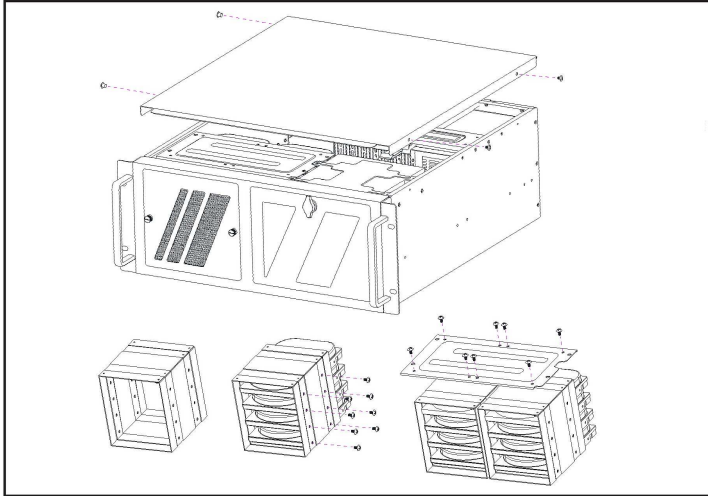

Chassis Quick Manual

机箱快速安装手册 機箱快速安裝手冊
シャシー快速搭載マニュアル

C480A 4U black eATX rackmount server chassis

Compatible MB: eATX(12"x10.5")·ATX(12"x9.6")

MicroATX(9.6"x9.6")·Mini-ITX(6.7"x6.7")

Major Mechanism / 機箱主要結構 / 主なシャシー筐体