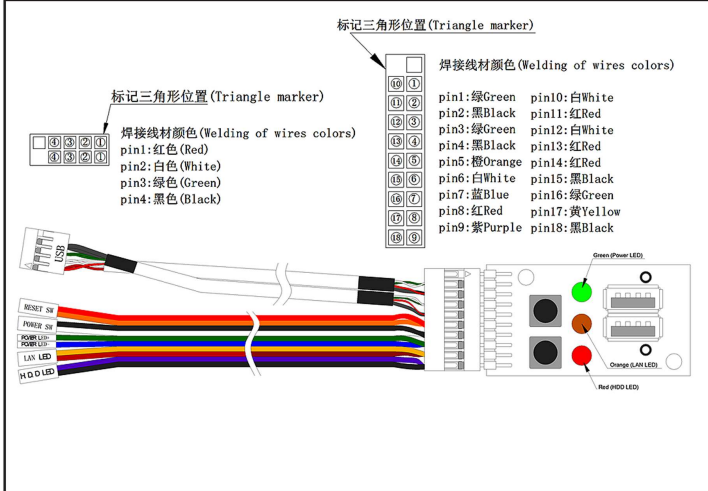

## Major Mechanism / 機箱主要結構 / 主なシャシー筐体

## USB wiring harness / USB出線定義圖