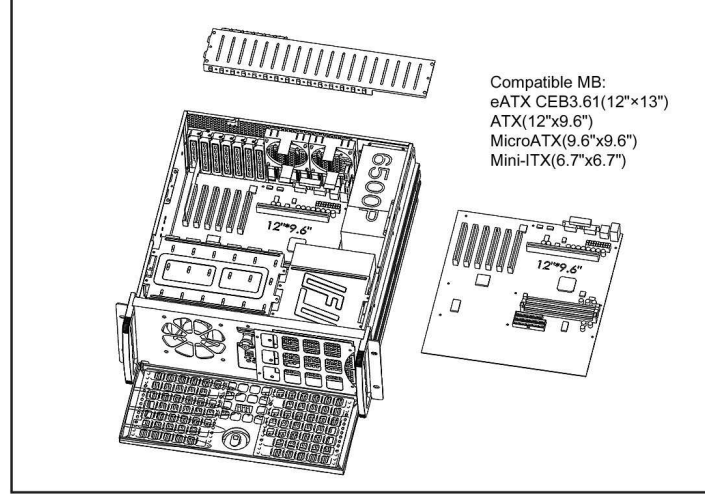

Chassis Quick Manual

机箱快速安装手册 機箱快速安裝手冊
シャシー快速搭載マニュアル

E450B 4U black enterprise server chassis

Compatible MB: eATX CEB3.61(12"×13")·ATX(12"×9.6")

MicroATX(9.6"×9.6")·Mini-ITX(6.7"×6.7")

Major Mechanism / 機箱主要結構 / 主なシャシー筐体

Various MB compatible / 各式ボード搭載できる

Drive Bay / 拡張ベイ (HDDベイの震動を防ぐ機能)

USB wiring harness / USB出線定義圖

Control Panel / 前面板控制介面 / フロントパネル装置

Slide Rail / 三節式萬用超耐重滑軌 / スライドレール

Global 3 years warranty

GeneSys Group Corporation copyright reserved © Without official document authorized by our company, any commercial behaviors including product design, photograph and specification description are prohibited. Rights protected by Guan-Rong Attorney-AT-LAW