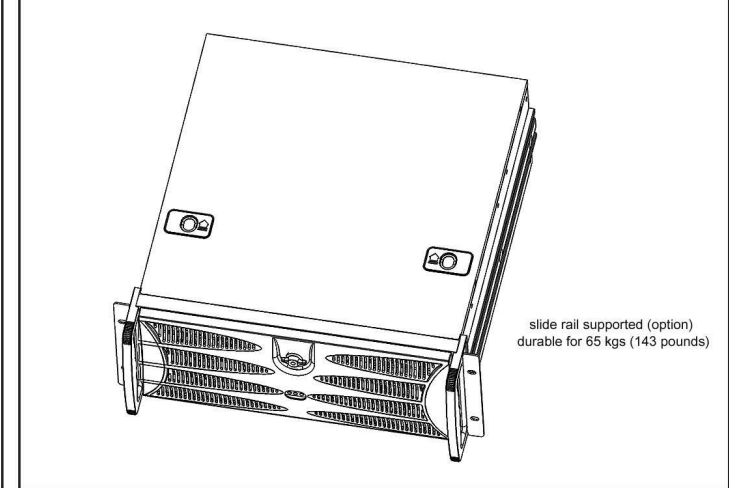

Chassis Quick Manual

机箱快速安装手册 機箱快速安裝手冊
シャシー快速搭載マニュアル

E450B 4U black enterprise server chassis

Compatible MB: eATX CEB3.61(12"×13")·ATX(12"×9.6")

MicroATX(9.6"×9.6")·Mini-ITX(6.7"×6.7")

Major Mechanism / 機箱主要結構 / 主なシャシー筐体

Various MB compatible / 各式ボード搭載できる

Drive Bay / 拡張ベイ (HDDベイの震動を防ぐ機能)

USB wiring harness / USB出線定義圖

Control Panel / 前面板控制介面 / フロントパネル装置

Slide Rail / 三節式萬用超耐重滑軌 / スライドレール

Global 3 years warranty

GeneSys Group Corporation copyright reserved © Without official document authorized by our company, any commercial behaviors including product design, photograph and specification description are prohibited. Rights protected by Guan-Rong Attorney-AT-LAW