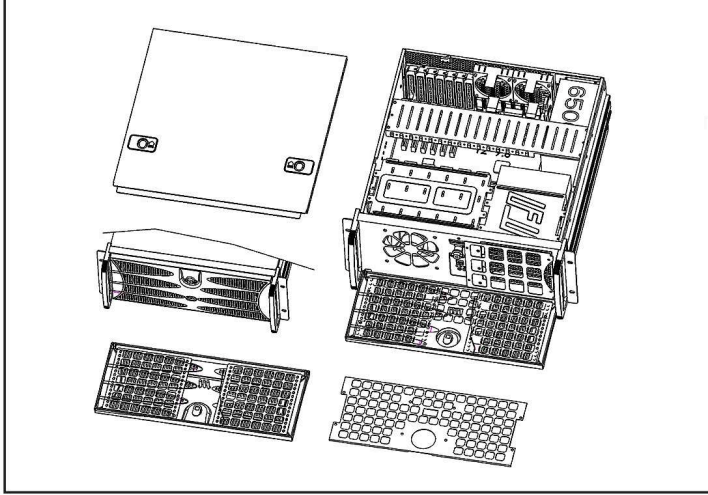

Chassis Quick Manual

机箱快速安装手册 機箱快速安裝手冊
シャシー快速搭載マニュアル

E450B 4U black enterprise server chassis

Compatible MB: eATX CEB3.61(12"×13")·ATX(12"×9.6")

MicroATX(9.6"×9.6")·Mini-ITX(6.7"×6.7")

Major Mechanism / 機箱主要結構 / 主なシャシー筐体

Various MB compatible / 各式ボード搭載できる

Drive Bay / 拡張ベイ (HDDベイの震動を防ぐ機能)

USB wiring harness / USB出線定義圖

Control Panel / 前面板控制介面 / フロントパネル装置

Slide Rail / 三節式萬用超耐重滑軌 / スライドレール

Global 3 years warranty

GeneSys Group Corporation copyright reserved © Without official document authorized by our company, any commercial behaviors including product design, photograph and specification description are prohibited. Rights protected by Guan-Rong Attorney-AT-LAW