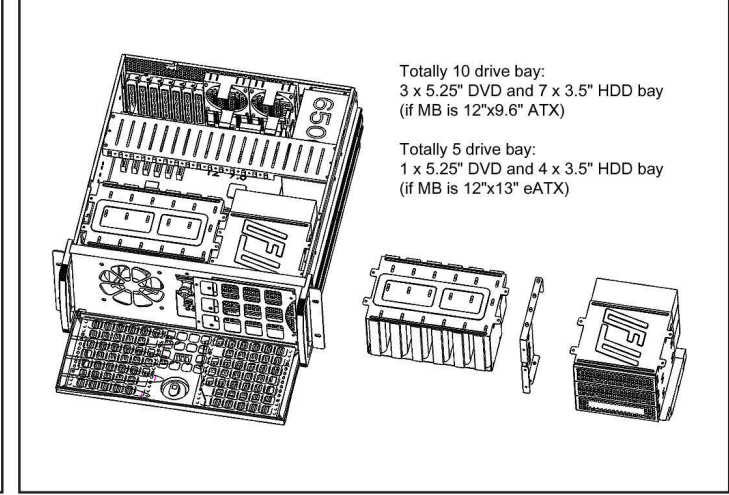

Chassis Quick Manual

机箱快速安装手册 機箱快速安裝手冊
シャシー快速搭載マニュアル

E450B 4U black enterprise server chassis

Compatible MB: eATX CEB3.61(12"×13")·ATX(12"×9.6")

MicroATX(9.6"×9.6")·Mini-ITX(6.7"×6.7")

Major Mechanism / 機箱主要結構 / 主なシャシー筐体

Various MB compatible / 各式ボード搭載できる

Drive Bay / 拡張ベイ (HDDベイの震動を防ぐ機能)

USB wiring harness / USB出線定義圖

Control Panel / 前面板控制介面 / フロントパネル装置

Slide Rail / 三節式萬用超耐重滑軌 / スライドレール

Global 3 years warranty

GeneSys Group Corporation copyright reserved © Without official document authorized by our company, any commercial behaviors including product design, photograph and specification description are prohibited. Rights protected by Guan-Rong Attorney-AT-LAW