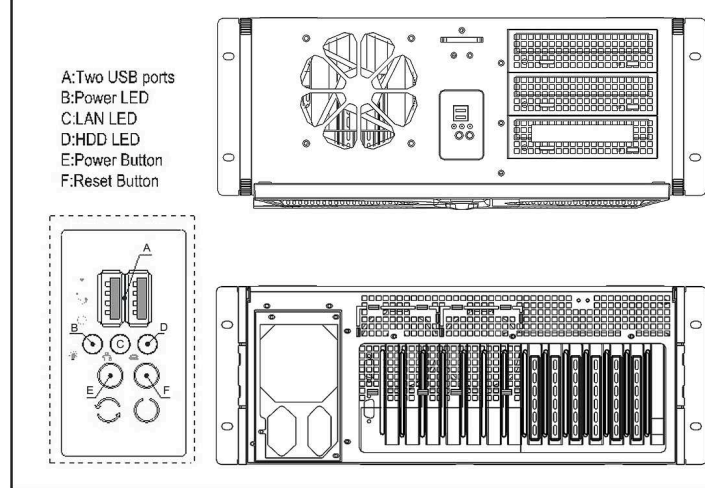

Chassis Quick Manual

机箱快速安装手册 機箱快速安裝手冊
シャシー快速搭載マニュアル

E450B 4U black enterprise server chassis

Compatible MB: eATX CEB3.61(12"×13")·ATX(12"×9.6")

MicroATX(9.6"×9.6")·Mini-ITX(6.7"×6.7")

Major Mechanism / 機箱主要結構 / 主なシャシー筐体

Various MB compatible / 各式ボード搭載できる

Drive Bay / 拡張ベイ (HDDベイの震動を防ぐ機能)

USB wiring harness / USB出線定義圖

Control Panel / 前面板控制介面 / フロントパネル装置

Slide Rail / 三節式萬用超耐重滑軌 / スライドレール

Global 3 years warranty

GeneSys Group Corporation copyright reserved © Without official document authorized by our company, any commercial behaviors including product design, photograph and specification description are prohibited. Rights protected by Guan-Rong Attorney-AT-LAW