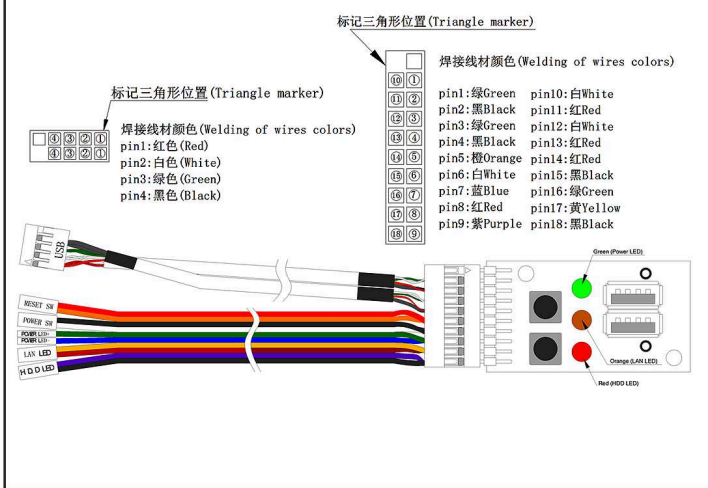

Chassis Quick Manual

机箱快速安装手册 機箱快速安裝手冊
シャシー快速搭載マニュアル

E450B 4U black enterprise server chassis

Compatible MB: eATX CEB3.61(12"×13")·ATX(12"×9.6")

MicroATX(9.6"×9.6")·Mini-ITX(6.7"×6.7")

Major Mechanism / 機箱主要結構 / 主なシャシー筐体

Various MB compatible / 各式ボード搭載できる

Drive Bay / 拡張ベイ (HDDベイの震動を防ぐ機能)

USB wiring harness / USB出線定義圖

Control Panel / 前面板控制介面 / フロントパネル装置

Slide Rail / 三節式萬用超耐重滑軌 / スライドレール

Global 3 years warranty

GeneSys Group Corporation copyright reserved © Without official document authorized by our company, any commercial behaviors including product design, photograph and specification description are prohibited. Rights protected by Guan-Rong Attorney-AT-LAW